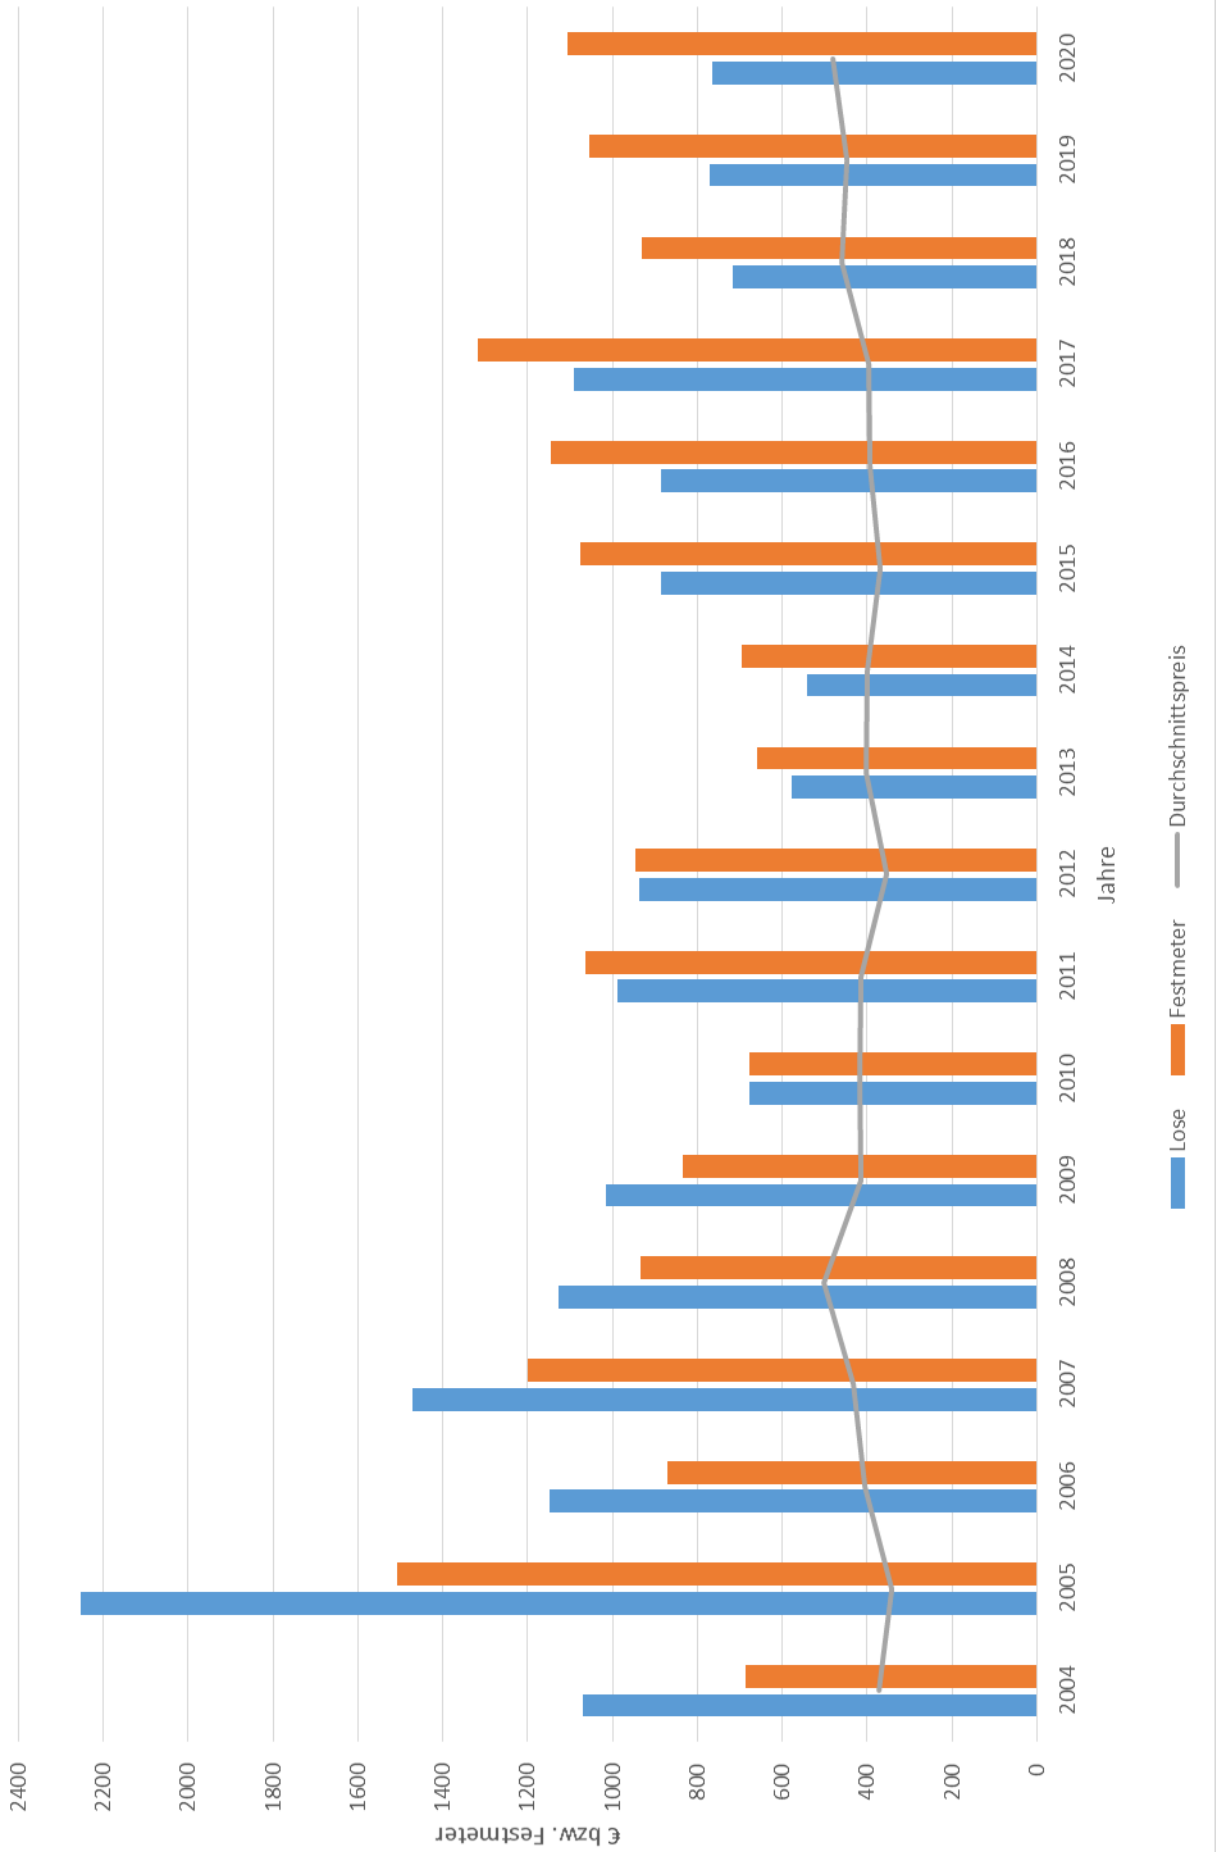

17 Jahre Wertholzsubmission

Gesamtübersicht 17. Wertholzsubmission 2020

Baumart	Stück Lose	Anzahl Gebote	verkaufte fm Volumen	Durchschnittserlös	Höchstes Gebot
Apfel	2	4	0,30	144,67 €	156,00 €
Bergahorn	55	229	46,90	814,54 €	5.120,00 €
Birne	21	96	15,36	347,69 €	500,00 €
Chinesischer Urweltmammutbaum	2	2	1,94	109,00 €	109,00 €
Eibe	1	6	0,43	425,00 €	425,00 €
Eiche	520	3443	843,70	499,77 €	1.583,00 €
Erle	1	3	0,85	119,00 €	119,00 €
Esche	43	142	67,69	208,38 €	570,00 €
Kiefer	1	4	1,63	245,00 €	245,00 €
Kirschbaum	15	32	14,40	196,05 €	380,00 €
Lärche	31	106	43,51	254,72 €	789,00 €
Rosskastanie	3	9	2,76	281,95 €	700,00 €
Rotbuche	1	4	1,27	150,00 €	150,00 €
Schwarznuß	33	96	24,51	732,59 €	2.058,00 €
Schwarzpappel	1	3	2,51	208,00 €	208,00 €
Ulme	18	103	22,80	392,10 €	906,00 €
Walnuss	14	55	13,72	642,68 €	1.256,00 €
Zwetschke	2	5	0,16	313,50 €	351,00 €

265 Lieferanten

4,18 Festmeter Holzmenge pro Lieferant

18 Baumarten

29 Käufer